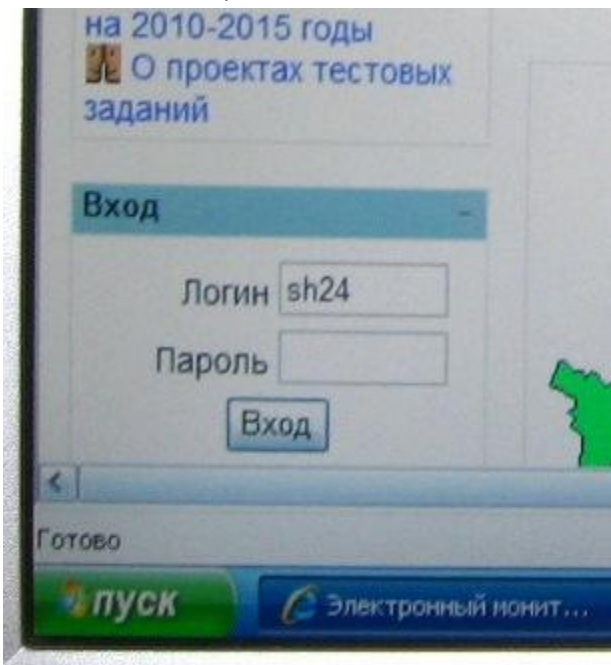

Руководство родителям по работе с электронным дневником

1. Зайти в Интернет.
2. Выйти на сайт Электронного мониторинга Белгородской области по адресу <http://mou.bsu.edu.ru/>, который прописывается в адресной строке.
3. Ввести логин и пароль и выполнить **Вход**.